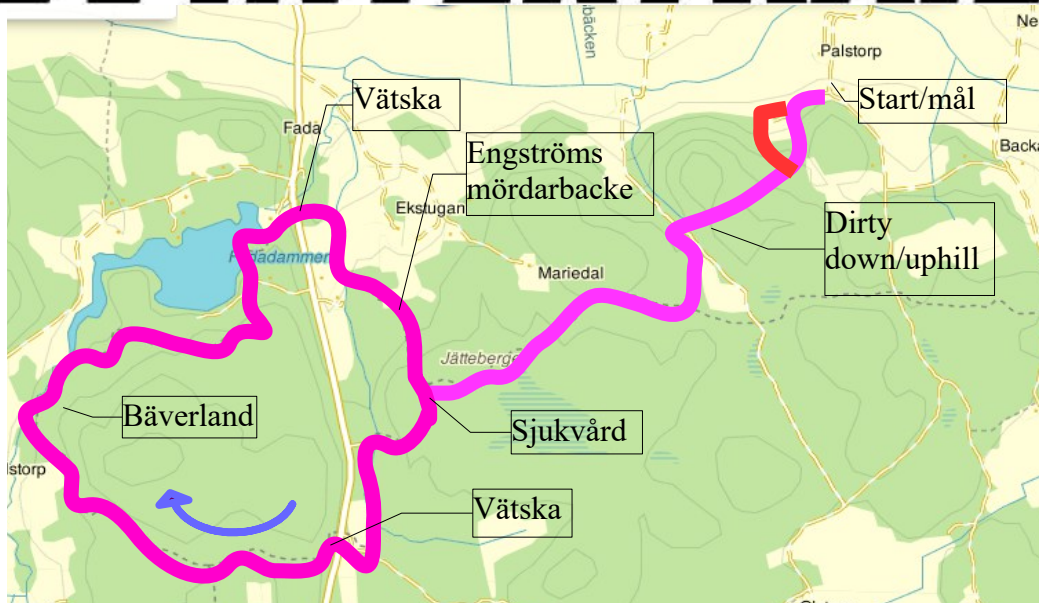

# WINYKÖPING WINTERTRAIL

Banan är markerad med röd/vit snitsel samt till stor del även med orangea markeringar (Sörmlandsleden). På vissa ställen är det även förtydligat med neongula riktningspilar.

Vid händelse av skada sök upp närmast funktionär för hjälp.